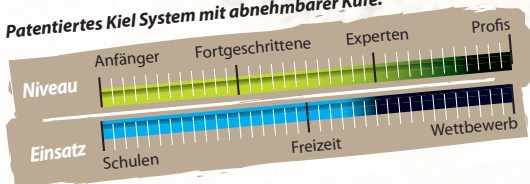

Spielerisch tolerant ist der Hobie Cat 15 Club, der Katamaran mit viel Auftrieb, der für Sicherheit sorgt. Außerdem gibt es eine gemütliche Plattform, wo sich die ganze Familie entspannen kann.

Patentiertes Kiel System mit abnehmbarer Kufe.

Photos: Jeremy Evans