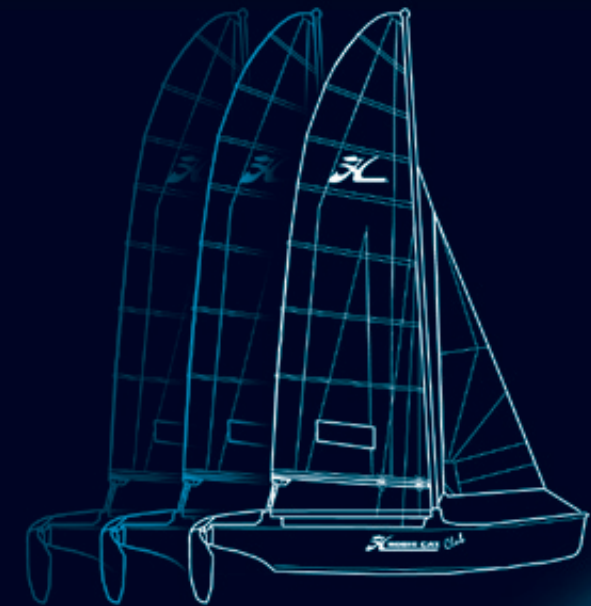

### HOBIE cat 15 CLUB COLOR

Besatzung/EC-Kategorie - 3-C

Länge (m)	Breite (m)	Masthöhe (m)	Großsegelfläche (m2)
4,95	2,26	7,20	11,50
Focksegelfläche (m2)	Spi-Segelfläche (m2)	Gewicht min. (kg)	Maximallast (kg)
3,50	17,50	155	320

<b>RÜMPFE</b>	Neopren Anti-Rutsch	X
	Kiel*	X
	Verstärkte Rümpfe	X
<b>RUDERANLAGE</b>	Ruderblatt	LEXAN
	Ruderblattbezüge	OP
	VerbindungsKit	TCM
	Pinne	ALU
<b>TRAMPOLINE</b>	Weiss	X
	Mesh	OP
	Trampolinetasche (Menge)	X(2)
<b>HOLME</b>	Vorderholm	STD
	Achterholm	RI
	Blöcke	STD
<b>TAKELAGE</b>	«Worlds» Fockfall	X
	Großsegel-Traveller	CCT
	Rollfocktrommel	OP
	Zweiteilig	OP
<b>MAST</b>	Torpedo	OP
	Doppeltrapez	X
	Farbig	X
<b>SEGEL</b>	Reffpunkte	X
	Kit Spinnaker classic	OP
	Spi Kit selbstbergend soft	OP
<b>AUFRICHTSYSTEM SLIPWAGEN</b>		OP
	4-Räder alu Slipwagen	OP

#### Produktreihe ALPHA Lieferzeit auf lager

- X** Serienausstattung
- OP** Option beim Erwerb des Bootes
- RI** integrierte Schiene

\* Patentiertes Kiel System mit abnehmbarer Kufe

- Aluminium ist schwarz eloxiert
- Alle Drähte ummantelt

Sein Kiel System mit abnehmbarer Kufe wurde eigens für den Segelschulbetrieb wie auch zum Einsatz in touristischen Segelzentren entwickelt.